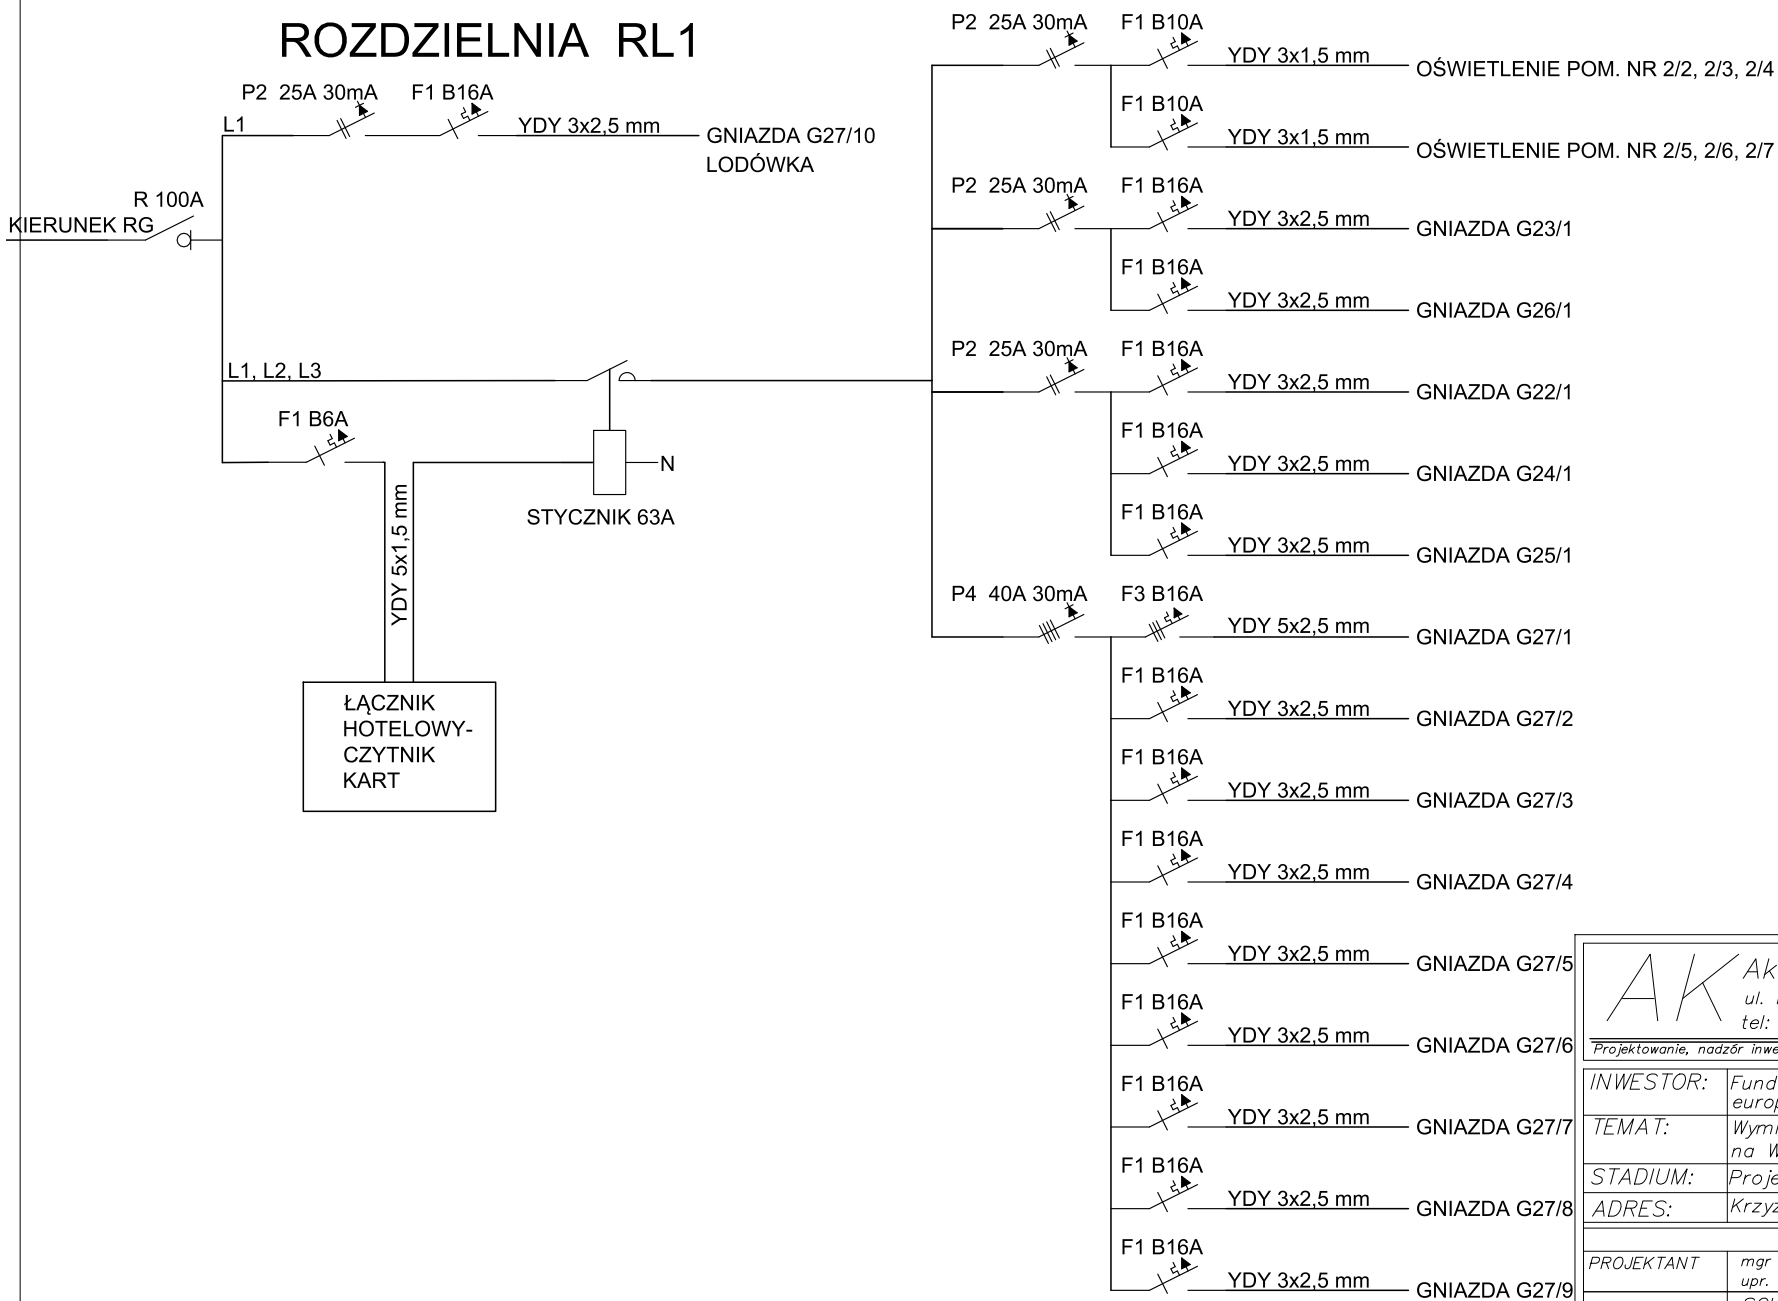

# ROZDZIELNIA RL1

 <b>AK Consulting Arkadiusz Ćwiek</b> ul. Krzycka 91 lok. 17,53-019 Wrocław tel: 661-490-137 Projektowanie, nadzór inwestorski, kosztorysowanie.			
INWESTOR:	Fundacja "Krzyżowa" dla porozumienia europejskiego		
TEMAT:	Wymiana instalacji elektrycznej w Domu na Wzgórzu.		
STADIUM:	Projekt techniczny		
ADRES:	Krzyżowa 37		
PROJEKTANT	mgr inż. Paweł Litke upr. nr DOS/0477/PBE/19	DATA	15.03.2023
NAZWA RYS.:	SCHEMAT ROZDZIELNI RL1	SKALA	NR E-09